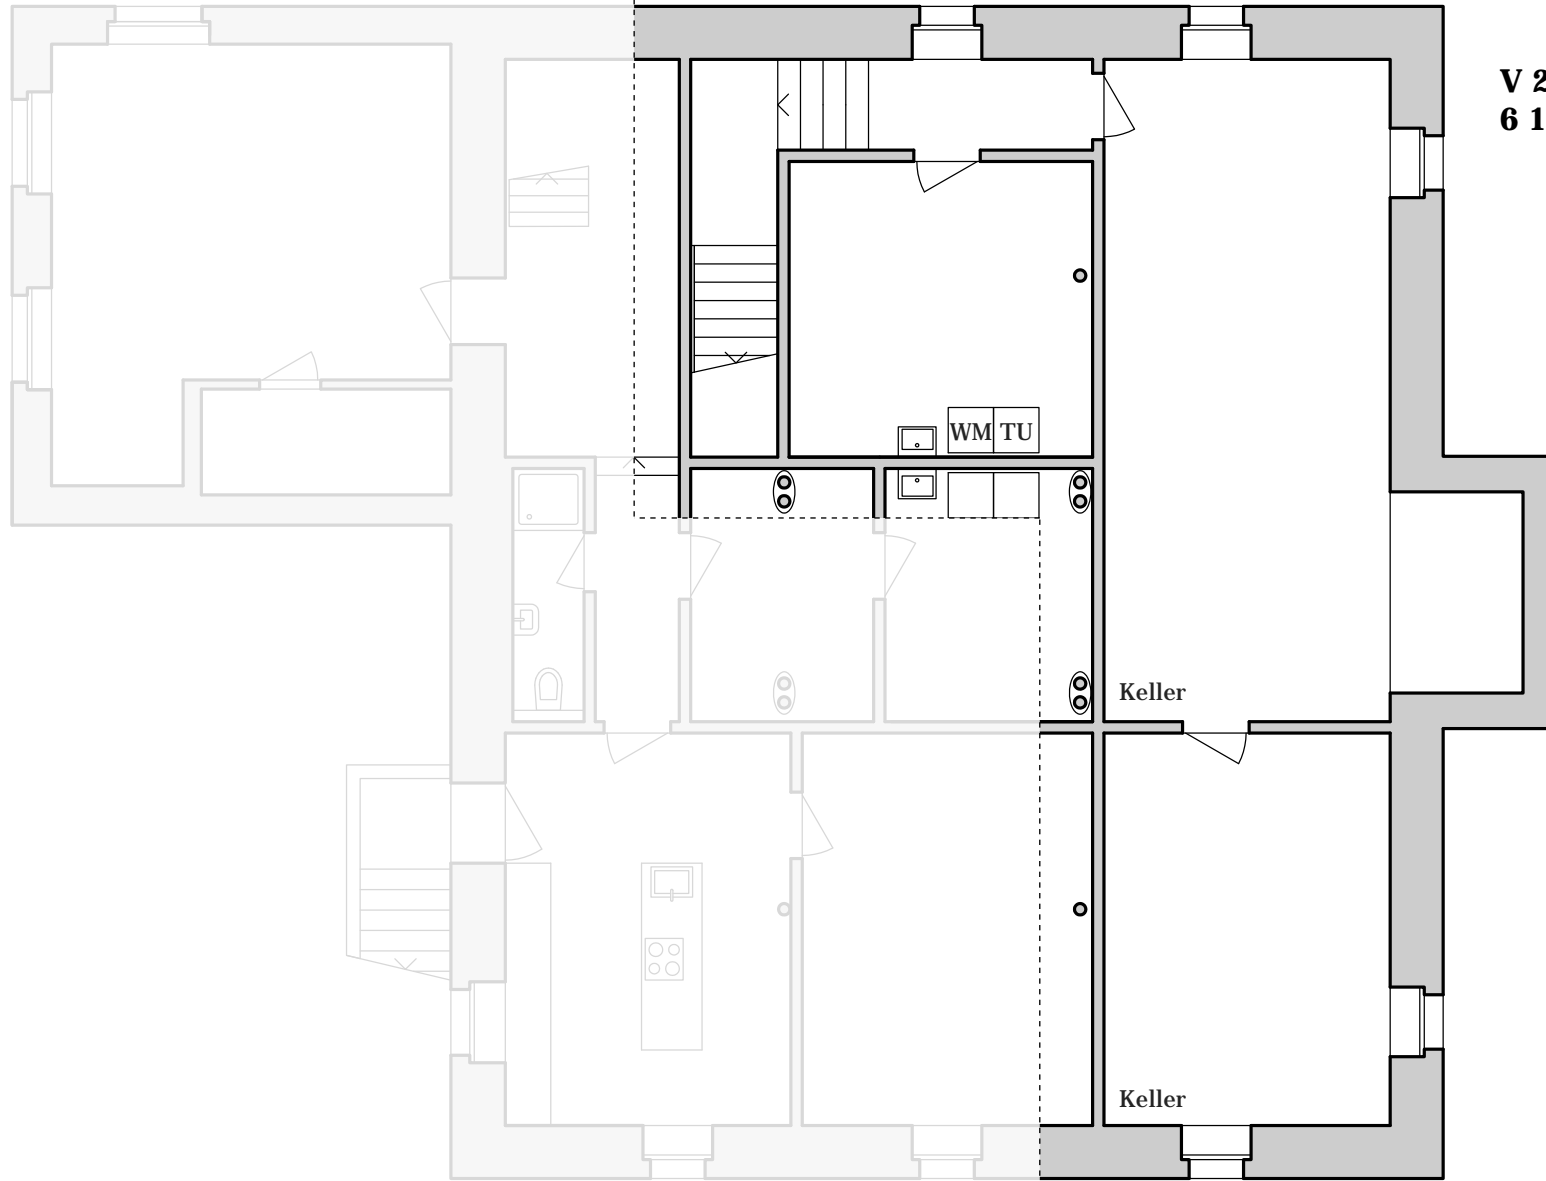

**V 1 EG + UG**  
**4 1/2 Zimmer Wohnung**

**Parkresidenz Zinggeler**  
**Villa Babette**  
**Untergeschoss**

**V 1 EG + UG**  
**4 1/2 Zimmer Wohnung**  
 NWF 177.1 m<sup>2</sup>

**Parkresidenz Zinggeler**  
**Villa Babette**  
**Erdgeschoss**

**V 2 OG + DG**  
**6 1/2 Zimmer Wohnung**

**Parkresidenz Zinggeler**  
**Villa Babette**  
**Untergeschoss**

**V 2 OG + DG**  
**6 1/2 Zimmer Wohnung**

*Entrée*

**Parkresidenz Zinggeler**  
**Villa Babette**  
**Erdgeschoss**