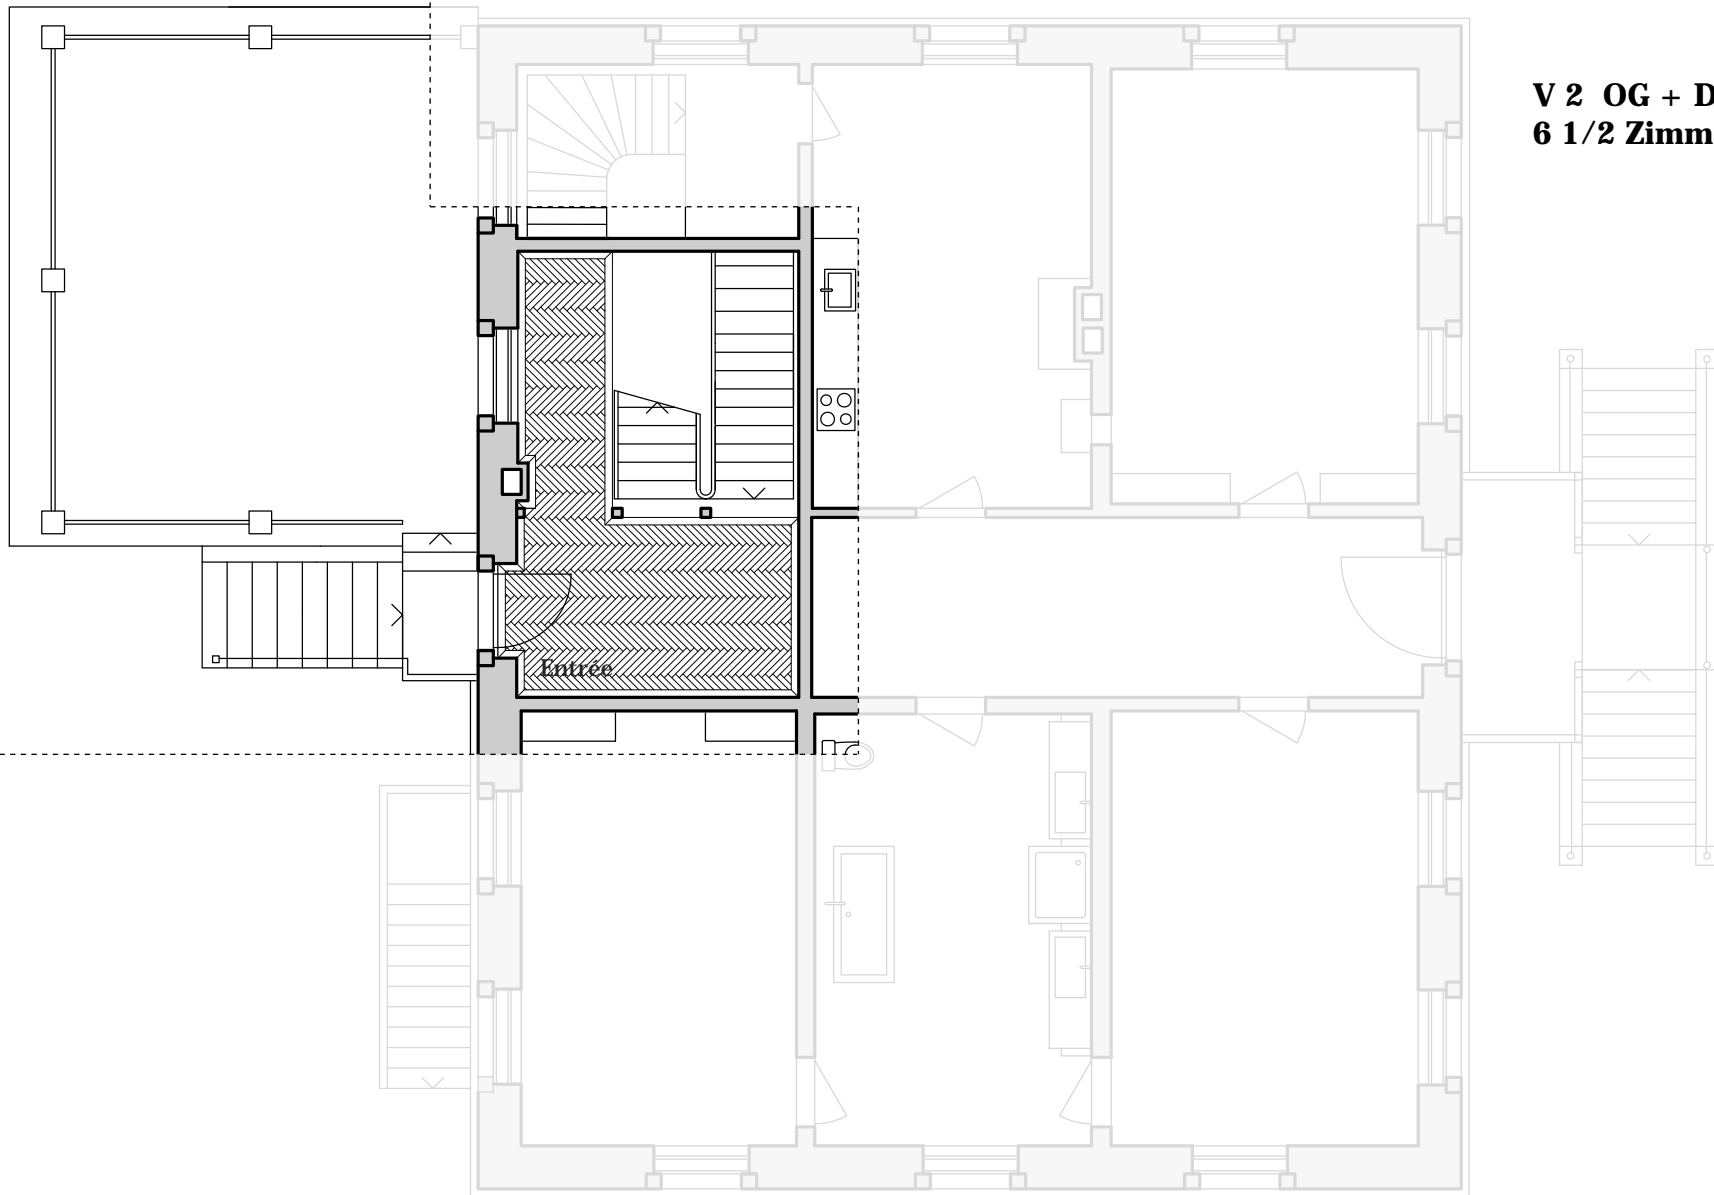

**V 1 EG + UG**  
**4 1/2 Zimmer Wohnung**

**Parkresidenz Zinggeler**  
**Villa Babette**  
**Untergeschoss**

**V 1 EG + UG**  
**4 1/2 Zimmer Wohnung**  
 NWF 177.1 m<sup>2</sup>

**Parkresidenz Zinggeler**  
**Villa Babette**  
**Erdgeschoss**

**V 2 OG + DG**  
**6 1/2 Zimmer Wohnung**

**Parkresidenz Zinggeler**  
**Villa Babette**  
**Untergeschoss**

**V 2 OG + DG**  
**6 1/2 Zimmer Wohnung**

*Entrée*

**Parkresidenz Zinggeler**  
**Villa Babette**  
**Erdgeschoss**

**V 2 OG + DG**  
**6 1/2 Zimmer Wohnung**  
 NWF 282.2 m<sup>2</sup>

**Parkresidenz Zinggeler**  
 Villa Babette  
 Obergeschoss

**V 2 OG + DG**  
**6 1/2 Zimmer Wohnung**

**Parkresidenz Zinggeler**  
**Villa Babette**  
**Dachgeschoss**