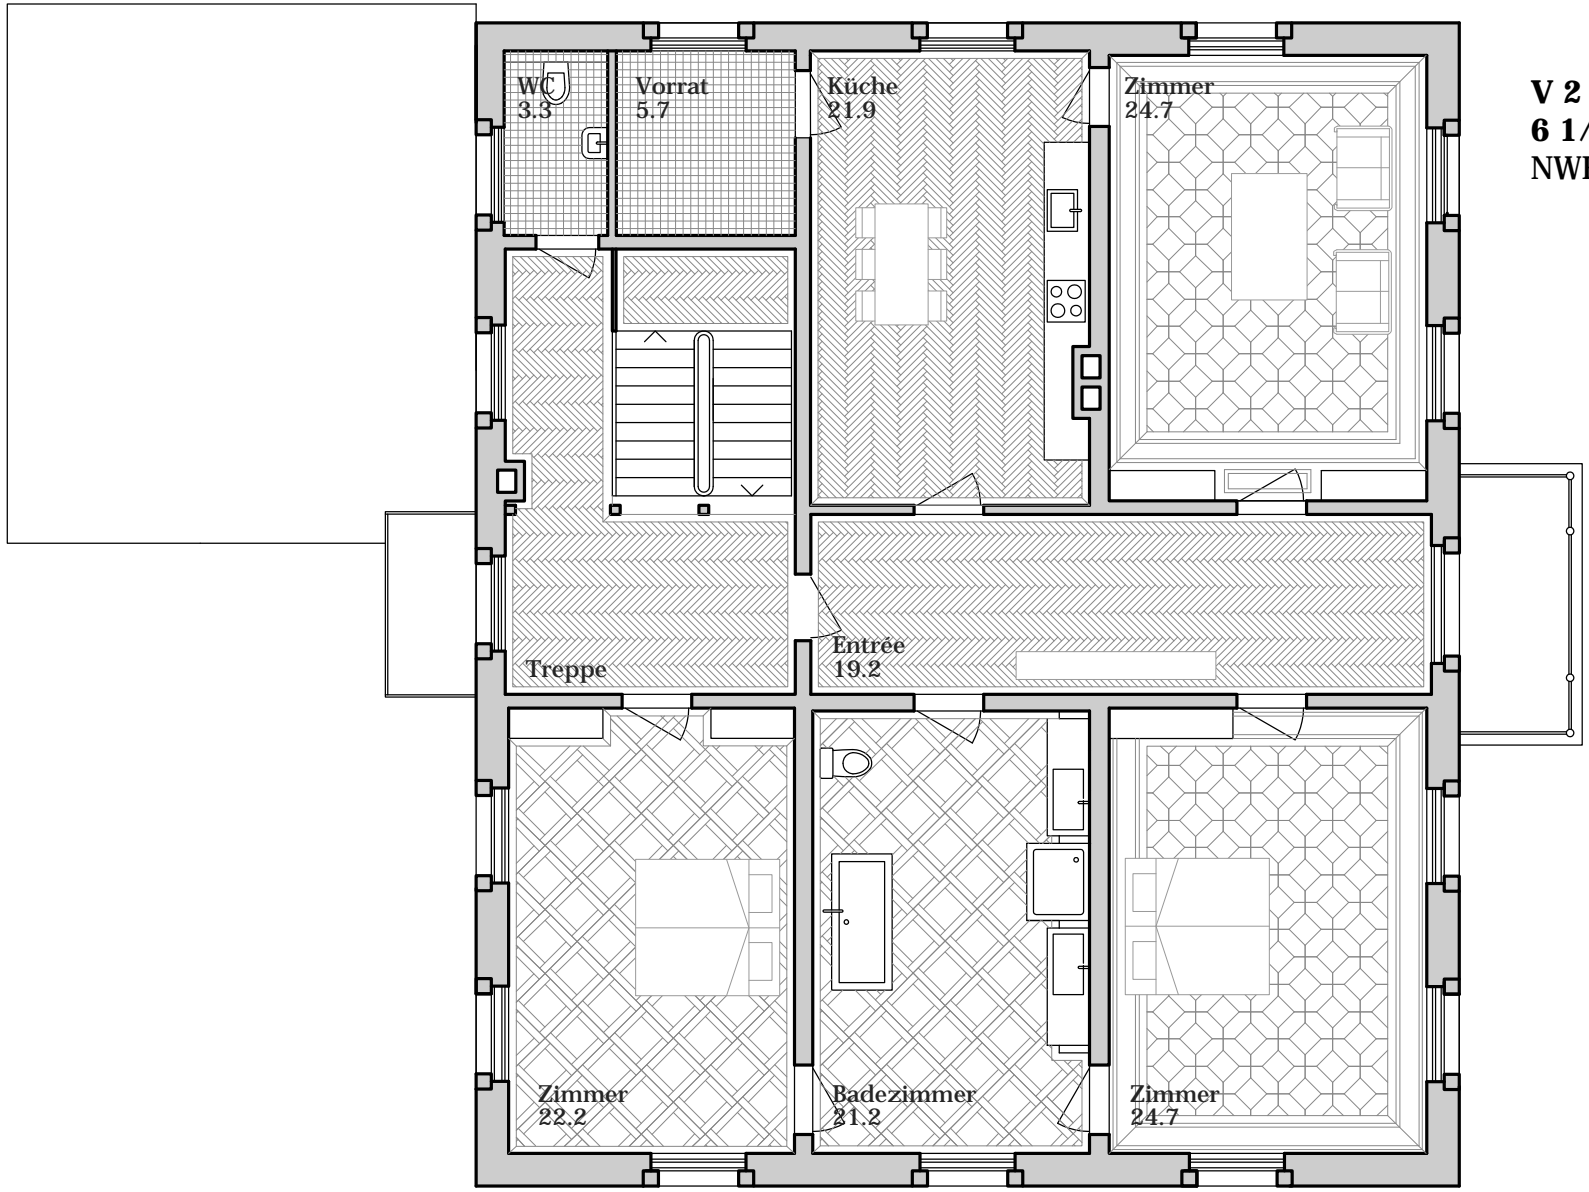

**V 1 EG + UG**  
**4 1/2 Zimmer Wohnung**

**Parkresidenz Zinggeler**  
**Villa Babette**  
**Untergeschoss**

**V 1 EG + UG**  
**4 1/2 Zimmer Wohnung**  
 NWF 177.1 m<sup>2</sup>

**Parkresidenz Zinggeler**  
**Villa Babette**  
**Erdgeschoss**

**V 2 OG + DG**  
**6 1/2 Zimmer Wohnung**

**Parkresidenz Zinggeler**  
**Villa Babette**  
**Untergeschoss**

**V 2 OG + DG**  
**6 1/2 Zimmer Wohnung**

*Entrée*

**Parkresidenz Zinggeler**  
**Villa Babette**  
**Erdgeschoss**

**V 2 OG + DG**  
**6 1/2 Zimmer Wohnung**  
 NWF 282.2 m<sup>2</sup>

**Parkresidenz Zinggeler**  
 Villa Babette  
 Obergeschoss

**V 2 OG + DG**  
**6 1/2 Zimmer Wohnung**

**Parkresidenz Zinggeler**  
**Villa Babette**  
**Dachgeschoss**