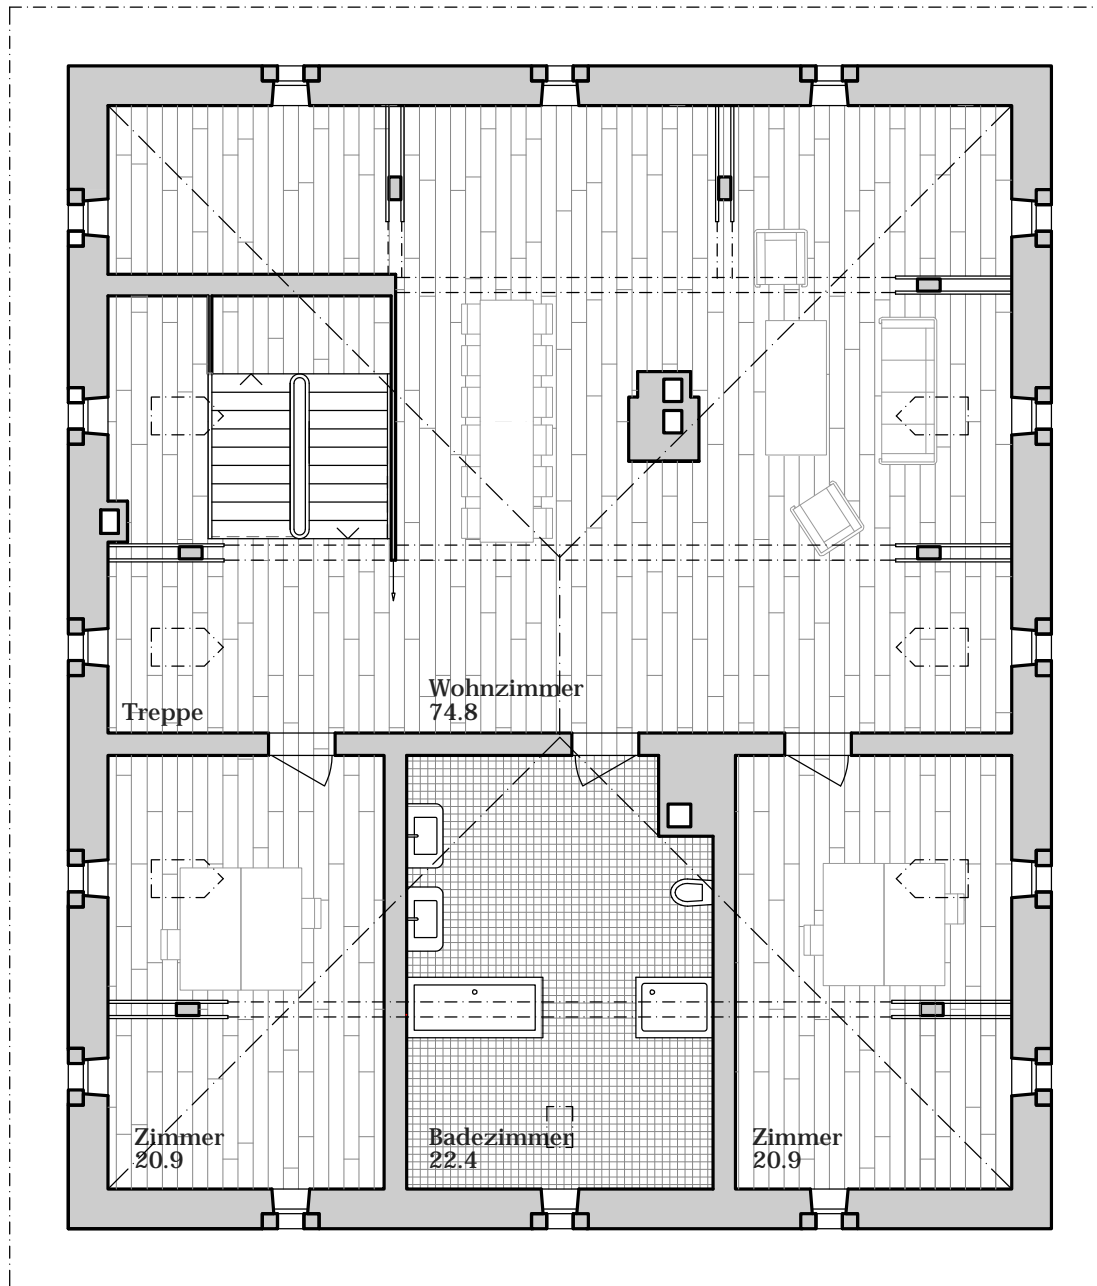

**V 1 EG + UG**  
**4 1/2 Zimmer Wohnung**

**Parkresidenz Zinggeler**  
**Villa Babette**  
**Untergeschoss**

**V 1 EG + UG**  
**4 1/2 Zimmer Wohnung**  
 NWF 177.1 m<sup>2</sup>

**Parkresidenz Zinggeler**  
**Villa Babette**  
**Erdgeschoss**

**V 2 OG + DG**  
**6 1/2 Zimmer Wohnung**

**Parkresidenz Zinggeler**  
**Villa Babette**  
**Untergeschoss**

**V 2 OG + DG**  
**6 1/2 Zimmer Wohnung**

*Entrée*

**Parkresidenz Zinggeler**  
**Villa Babette**  
**Erdgeschoss**

**V 2 OG + DG**  
**6 1/2 Zimmer Wohnung**  
 NWF 282.2 m<sup>2</sup>

**Parkresidenz Zinggeler**  
 Villa Babette  
 Obergeschoss

**V 2 OG + DG**  
**6 1/2 Zimmer Wohnung**

**Parkresidenz Zinggeler**  
**Villa Babette**  
**Dachgeschoss**