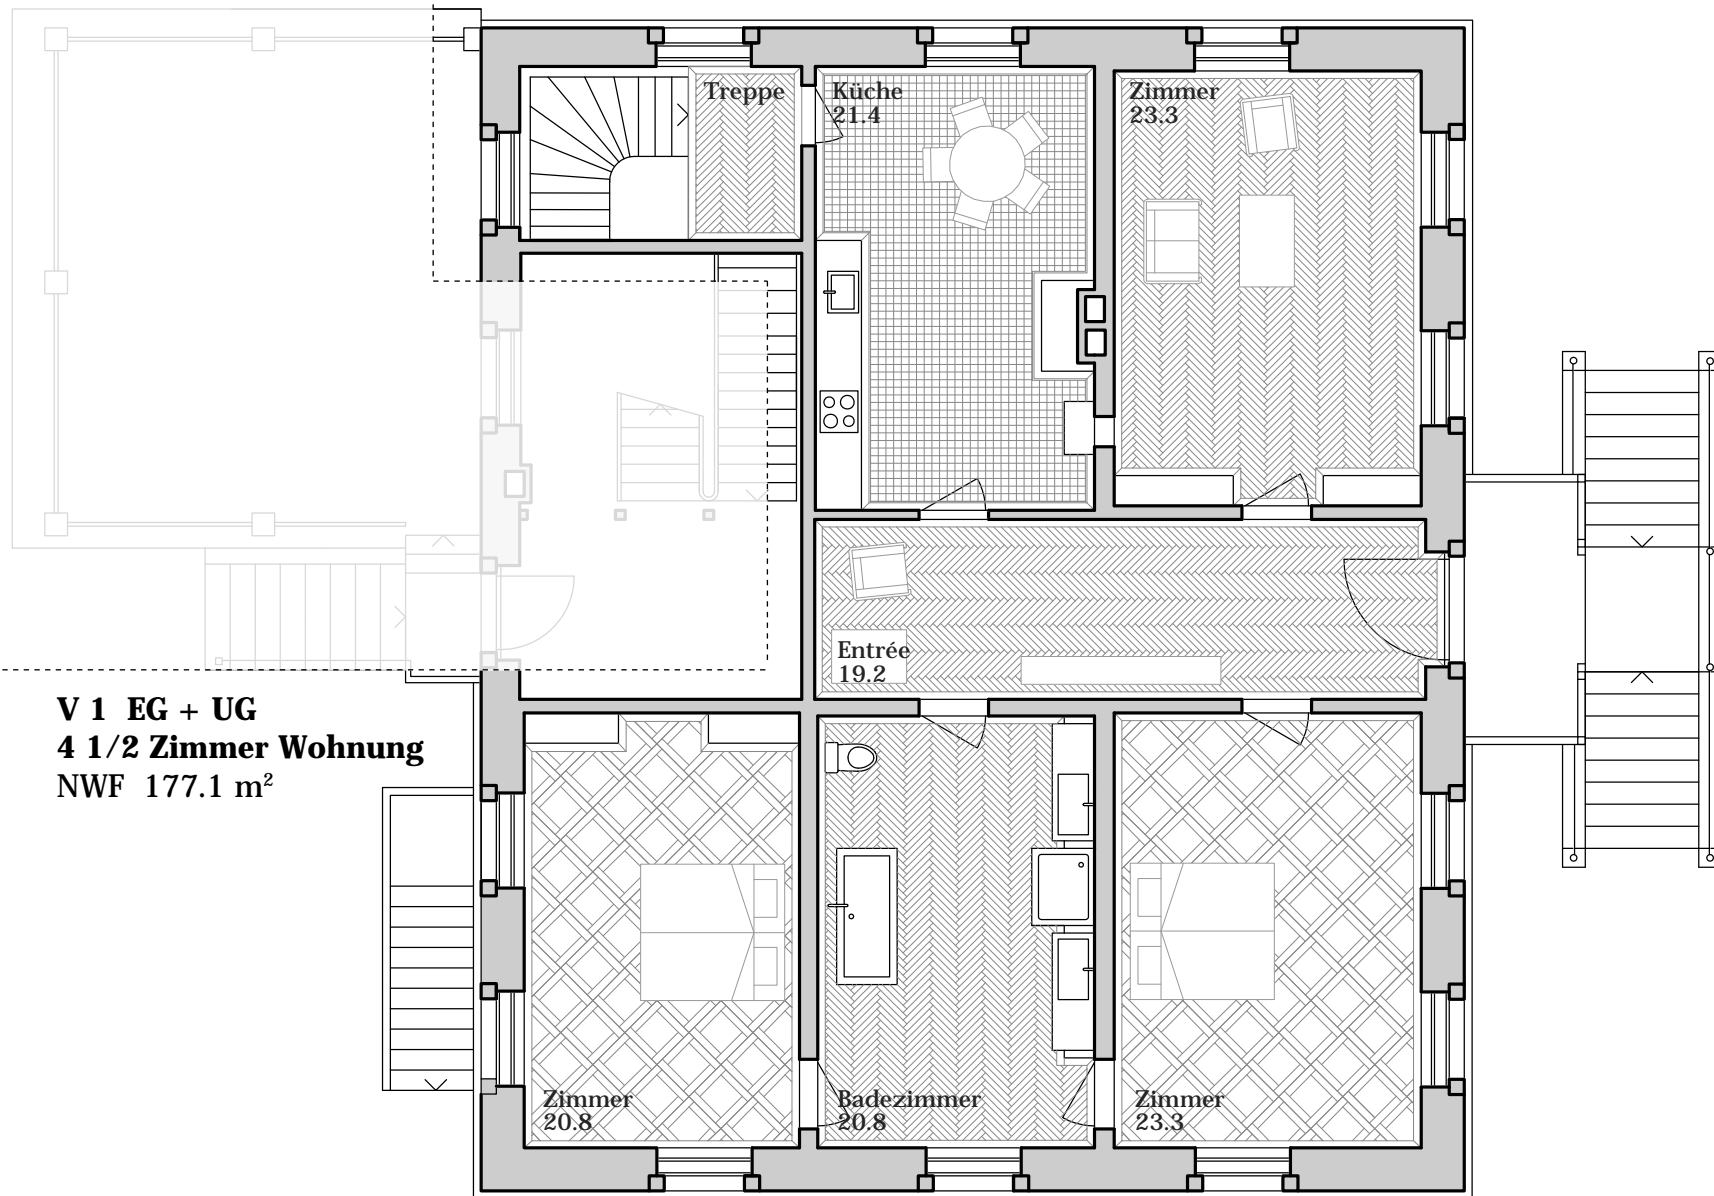

**V 1 EG + UG**  
**4 1/2 Zimmer Wohnung**

**Parkresidenz Zinggeler**  
**Villa Babette**  
**Untergeschoss**

**V 1 EG + UG**  
**4 1/2 Zimmer Wohnung**  
 NWF 177.1 m<sup>2</sup>

**Parkresidenz Zinggeler**  
**Villa Babette**  
**Erdgeschoss**

**V 2 OG + DG**  
**6 1/2 Zimmer Wohnung**

**Parkresidenz Zinggeler**  
**Villa Babette**  
**Untergeschoss**

**V 2 OG + DG**  
**6 1/2 Zimmer Wohnung**

*Entrée*

**Parkresidenz Zinggeler**  
**Villa Babette**  
**Erdgeschoss**

**V 2 OG + DG**  
**6 1/2 Zimmer Wohnung**  
 NWF 282.2 m<sup>2</sup>

**Parkresidenz Zinggeler**  
 Villa Babette  
 Obergeschoss

**V 2 OG + DG**  
**6 1/2 Zimmer Wohnung**

**Parkresidenz Zinggeler**  
**Villa Babette**  
**Dachgeschoss**